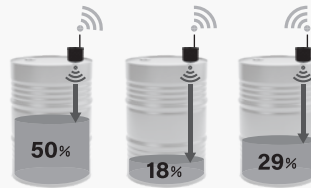

無線タイプ
(子機)

100V電源
or
乾電池

GDE-CLW

通常タイプ
(無線なし)

乾電池

GDE-CL

遠隔モニタリングシステム

GDE-W

無線タイプ
(親機)

100V電源
+
USBケーブル

使用方法は
こちらの動画

GDE-CLW

PC専用アプリで
最大15台まで
一括監視できる

※無線タイプのオプション

光と音で満タン・液切れをお知らせ
簡単操作の乾電池式モデル!

詳細はこちら